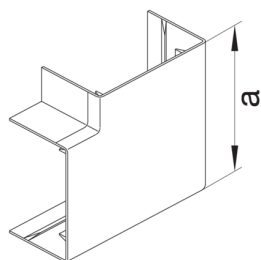

### Plochý roh kanálu LF 40x110, sv. šedá

Technický list

#### Rozměry

výška kanálu 40 mm

šířka kanálu 110 mm

Rozměr a 148 mm