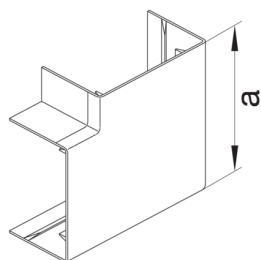

LFF600957035

Plochý roh kanálu LF 60x90, sv. šedá

Technický list

Provedení

typ upevnění přípnutý

Kryt, dveře

víko s těsnící hranou ne

Materiály

barva světle šedá

Barva RAL RAL 7035 - světle šedá

materiál ABS

typ povrchové úpravy neléčený

Rozměry

výška kanálu 60 mm

šířka kanálu 90 mm

Rozměr a 128 mm

Nastavení

Úhlový rozsah 83 / 97 °

Příslušenství

Provedení tvarového dílu tvarový díl krytu

Normy

certifikace EN50085-2-1

Bezpečnost

neobsahuje halogeny ano