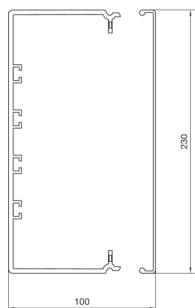

### Zadní stěna rozvaděčového krytu RK š.230 mm, krémová

#### Rozměry

výška kanálu 100 mm

délka 2000 mm

šířka kanálu 230 mm

#### Kabel

vnitřní / obvyklý průřez 19660 mm<sup>2</sup>