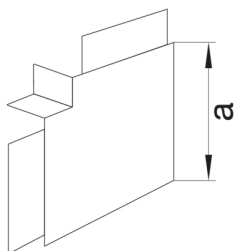

### Vnější roh kanálu LFH 60x110, sv. šedá

Technický list

#### Rozměry

výška kanálu 60 mm

šířka kanálu 110 mm

Rozměr a 140 mm