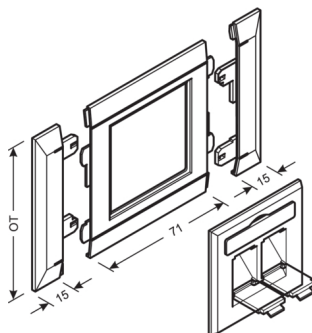

G32249001

Přístroj. rámeček pro datové zásuvky (80), krémová

Technický list

Provedení

typ upevnění šroubovatelný

Konfigurace

Druh přístroje (přístrojová clona pro kanál pro vestavbu přístroje) Přístroje s centrální deskou

modulární 1-nás.

Kryt, dveře

Druh montáže OT Ležící uvnitř

šířka víka 80 mm

Materiály

barva krémově bílá

Barva RAL RAL 9001 - krémově bílá

materiál PVC

Skupina materiálů Plast

typ povrchové úpravy neléčený

Rozměry

délka 100 mm

šířka otvoru 52 mm

výška otvoru 52 mm

Instalace, montáž

Montáž stohovatelná a modulární