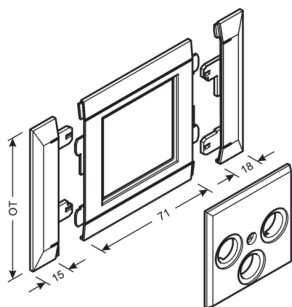

G32549001

Přístroj. rámeček pro TV-R-SAT zásuvky, bezhalogen. (80), krémová

Technický list

Provedení

typ upevnění šroubovatelný

Konfigurace

Druh přístroje (přístrojová clona pro kanál pro vestavbu přístroje) Přístroje s centrální deskou
modulární 1-nás.

Kryt, dveře

Druh montáže OT Ležící uvnitř
šířka víka 80 mm

Materiály

barva krémově bílá
Barva RAL RAL 9001 - krémově bílá
materiál bezhalogenový PC-ABS
Skupina materiálů Plast
typ povrchové úpravy neléčený

Rozměry

délka 100 mm
šířka otvoru 52 mm
výška otvoru 52 mm

Instalace, montáž

Montáž stohovatelná a modulární

Zařízení

Počet jednotek (přístrojová clona pro kanál pro vestavbu přístroje) 1

Bezpečnost

neobsahuje halogeny ano