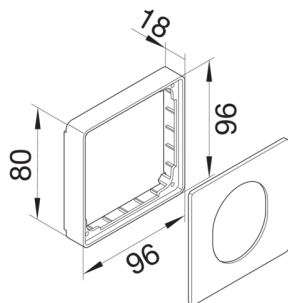

G33747035

Krycí rámeček pro přístroje CEE (sada), sv. šedá

Technický list

Konfigurace

Druh přístroje (přístrojová clona pro kanál pro vestavbu přístroje) Přístrojová int. zásuvka CEE

Kryt, dveře

Druh montáže OT Ležící uvnitř
šířka víka 80 mm

Materiály

barva světle šedá
Barva RAL RAL 7035 - světle šedá
materiál bezhalogenový PC-ABS
Skupina materiálů Plast
typ povrchové úpravy neléčený

Rozměry

délka 97 mm
šířka otvoru 61 mm
výška otvoru 52 mm

Zařízení