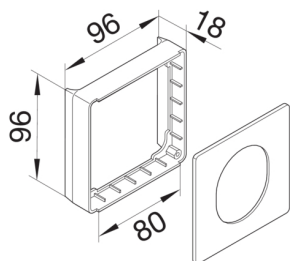

G33759010

Krycí rámeček pro přístroje CEE (sada), bílá

Technický list

Konfigurace

Druh přístroje (přístrojová clona pro kanál pro vestavbu přístroje) Přístrojová int. zásuvka CEE

Kryt, dveře

Druh montáže OT Ležící uvnitř
šířka víka 80 mm

Materiály

Barva RAL RAL 9010 - čistě bílá
materiál bezhalogenový PC-ABS
Skupina materiálů Plast
typ povrchové úpravy neléčený

Rozměry

délka 97 mm

Zařízení

Počet jednotek (přístrojová clona pro kanál pro vestavbu přístroje) 1