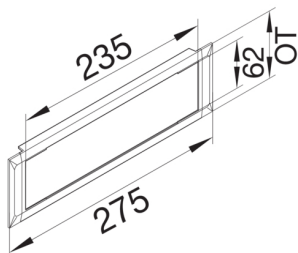

G35237035

Krycí rámeček pro vestavnou rozv. 3 mod. BRAN a BRSN, sv. šedá

Technický list

Provedení

typ upevnění připnutý

Konfigurace

modulární 3-nás.

Kryt, dveře

Druh montáže OT Ležící uvnitř

šířka víka 80 mm

Materiály

barva světle šedá

Barva RAL RAL 7035 - světle šedá

materiál bezhalogenový PC-ABS

Skupina materiálů Plast

typ povrchové úpravy neléčený

Rozměry

délka 275 mm

šířka otvoru 235 mm

výška otvoru 60 mm

Zařízení

Počet jednotek (přístrojová clona pro kanál pro vestavbu přístroje) 3

Normy

Evropská direktiva RoHS dobrovolný souhlas

Bezpečnost

krytí IP IP20

neobsahuje halogeny ano