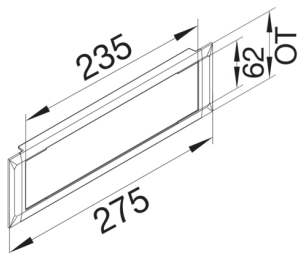

M64309001

Krycí rámeček pro vestavnou rozv. 3 mod. BR100 a BRSN, krémová

Technický list

Provedení

typ upevnění upínací

Konfigurace

modulární 3-nás.

Kryt, dveře

Druh montáže OT Ležící uvnitř

šířka víka 100 mm

Materiály

barva krémově bílá

Barva RAL RAL 9001 - krémově bílá

materiál bezhalogenový PC-ABS

Skupina materiálů Plast

typ povrchové úpravy další

Rozměry

výška kanálu 70 mm

délka 275 mm

šířka kanálu 130 mm

šířka otvoru 235 mm

výška otvoru 60 mm

Zařízení

Počet jednotek (přístrojová clona pro kanál pro vestavbu přístroje) 3