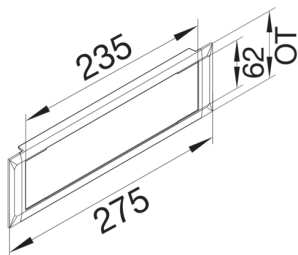

Krycí rámeček pro vestavnou rozv. 3 mod. BR120 a BRSN, bílá

Technický list

Provedení

typ upevnění upínací

Konfigurace

modulární 3-nás.

Kryt, dveře

Druh montáže OT Ležící uvnitř

šířka víka 120 mm

Materiály

Barva RAL RAL 9010 - čistě bílá

materiál bezhalogenový PC-ABS

Skupina materiálů Plast

typ povrchové úpravy neléčený

Rozměry

výška kanálu 70 mm

délka 275 mm

šířka kanálu 170 mm

šířka otvoru 235 mm

výška otvoru 60 mm

Zařízení

Počet jednotek (přístrojová clona pro kanál pro vestavbu přístroje) 3

Normy

Evropská direktiva RoHS dobrovolný souhlas

Bezpečnost

krytí IP IP20

neobsahuje halogeny ano