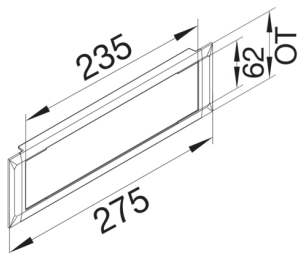

M64709001

Krycí rámeček pro vestavnou rozv. 3 mod. BR120 a BRSN, krémová

Technický list

Provedení

typ upevnění upínací

Konfigurace

modulární 3-nás.

Kryt, dveře

Druh montáže OT Ležící uvnitř

šířka víka 120 mm

Materiály

barva krémově bílá

Barva RAL RAL 9001 - krémově bílá

materiál bezhalogenový PC-ABS

Skupina materiálů Plast

typ povrchové úpravy další

Rozměry

výška kanálu 70 mm

délka 275 mm

šířka kanálu 170 mm

šířka otvoru 235 mm

výška otvoru 60 mm

Zařízení

Počet jednotek (přístrojová clona pro kanál pro vestavbu přístroje) 3