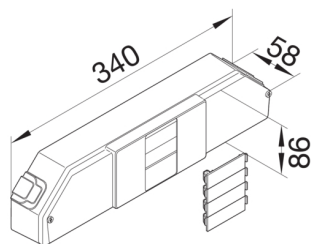

L55307035

Vestavná minirozvodnice 4 mod. pro BR, sv. šedá

Technický list

Provedení

typ upevnění šroubovatelný

Kompatibilita

kompatibilita produktů BR, BRA, BRS

Materiály

barva světle šedá

Barva RAL RAL 7035 - světle šedá

materiál smíšené materiály

Skupina materiálů Směs materiálů

typ povrchové úpravy neléčený

Rozměry

hloubka 58 mm

délka 340 mm

šířka 86 mm

Počet modulů 4

Zařízení

počet řad v rozvaděči 4

Normy

Evropská direktiva RoHs dobrovolný souhlas

Bezpečnost

krytí IP IP20