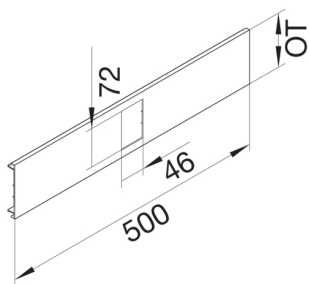

R74059001

Krycí rámeček pro vestavnou minirozsv. 4 mod. BR120, krémová

Technický list

Provedení

typ upevnění upínací

Konfigurace

modulární 4-nás.

Kryt, dveře

Druh montáže OT Ležící uvnitř

šířka víka 120 mm

Materiály

barva krémově bílá

Barva RAL RAL 9001 - krémově bílá

materiál PVC

Skupina materiálů Plast

typ povrchové úpravy další

Rozměry

výška kanálu 70 mm

délka 500 mm

šířka kanálu 170 mm

šířka otvoru 72 mm

výška otvoru 46 mm

Instalace, montáž

otvor 71x46mm

Zařízení

Počet jednotek (přístrojová clona pro kanál pro vestavbu přístroje) 4

Normy

Evropská direktiva RoHS dobrovolný souhlas

Bezpečnost

neobsahuje halogeny ne