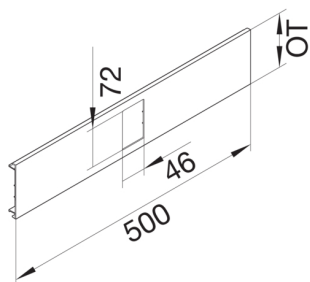

R74057035

Krycí rámeček pro vestavnou minirozsv. 4 mod. BR120, sv. šedá

Technický list

Provedení

typ upevnění upínací

Konfigurace

modulární 4-nás.

Kryt, dveře

Druh montáže OT Ležící uvnitř

šířka víka 120 mm

Materiály

barva světle šedá

Barva RAL RAL 7035 - světle šedá

materiál PVC

Skupina materiálů Plast

typ povrchové úpravy neléčený

Rozměry

výška kanálu 70 mm

délka 500 mm

šířka kanálu 170 mm

šířka otvoru 72 mm

výška otvoru 46 mm

Instalace, montáž

otvor 71x46mm

Zařízení

Počet jednotek (přístrojová clona pro kanál pro vestavbu přístroje) 4

Normy

Evropská direktiva RoHS dobrovolný souhlas

Bezpečnost

krytí IP IP20

neobsahuje halogeny ne