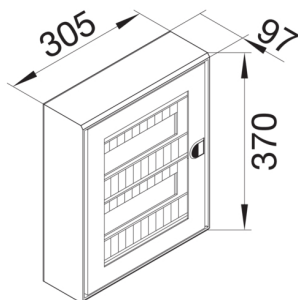

G44049001

Nástěnná rozv. 24 mod s průhl. dvířky pro BRN a BRAN, krémová

Technický list

Provedení

typ upevnění nástěnná montáž

Kryt, dveře

zavírání dveří typu pružinový uzávěr

Materiály

barva krémově bílá

materiál umělá hmota

Rozměry

hloubka 97 mm

výška 370 mm

šířka 305 mm

Zařízení

počet řad v rozvaděči 2