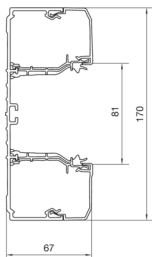

BRN7017017035