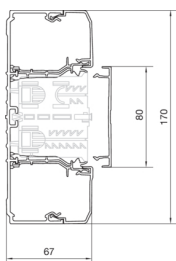

BRN7017017035

Parapetní kanál BRN plast. 70170, sv. šedá

Technický list

Kompatibilita

kompatibilní s formátem vestavných zásuvek Standard 60mm, CEE, Ecoline, Inline, EIB, jističe

Připojení

spojení kanálu předem vybavený spojkami

Kapacita

kapacita kabelů prům. 11 mm s / bez přístrojů 22 / 38

Kryt, dveře

Druh montáže OT Ležící uvnitř

šířka víka 80 mm

počet nasaditelných vík 3

Materiály

barva světle šedá

Barva RAL RAL 7035 - světle šedá

materiál PVC

Skupina materiálů Plast

typ povrchové úpravy neléčený

Rozměry

výška kanálu 67 mm

délka 2000 mm

šířka kanálu 170 mm

Kabel

vnitřní / obvyklý průřez 9130 mm²

Zařízení

počet nástrčných dělicích přepážek 1

Počet komor 3 / 4

Normy

certifikace EN50085-2-1

Evropská direktiva RoHS dobrovolný souhlas

Bezpečnost

krytí IP IP30

neobsahuje halogeny ne

Podmínky použití

Provozní teplota -5...60 °C