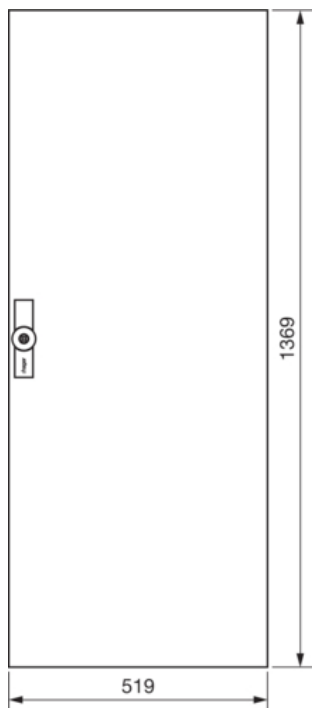

FZ032W

Dveře pravé s uzávěrem pro FP92/93/94/95x, 1369x519 mm, IP54

Technický list

Kryt, dveře

zavírání dveří typu	3 - bodový uzávěr s rukojetí
Počet zámků	1

Materiály

barva	čistě bílá
Barva	bílá
Barva RAL	RAL 9010 - čistě bílá
materiál	ocelový plech
typ povrchové úpravy	práškovou barvou

Rozměry

hloubka	12 mm
výška	1369 mm
šířka	519 mm

Zařízení

počet řad v rozvaděči	9
Počet polí	2
Počet klíčů	1

Normy

Evropská direktiva WEEE	není dotčeno
-------------------------	--------------

Bezpečnost

krytí IP	IP54
----------	------