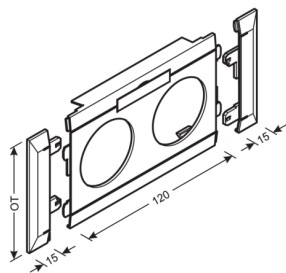

G38309010

Přístr. rám. pro dvojjáskovku BR100 s pop. štítkem, bílá

Technický list

Provedení

typ upevnění přípnutý

Konfigurace

Druh přístroje (přístrojová clona pro kanál pro vestavbu přístroje) Zásuvka pro kanál 2násobná

Kryt, dveře

Druh montáže OT Ležící uvnitř

šířka víka 100 mm

Materiály

Barva RAL RAL 9010 - čistě bílá

materiál PVC

Skupina materiálů Plast

typ povrchové úpravy neléčený

Rozměry

délka 150 mm

průměr otvoru 45 mm

Zařízení

Počet jednotek (přístrojová clona pro kanál pro vestavbu přístroje) 1

Bezpečnost

neobsahuje halogeny ne