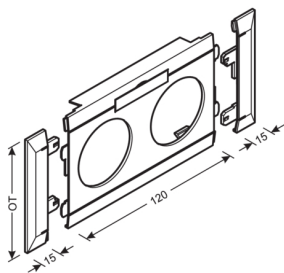

Přístr. rám. pro dvojzásuvku BR100 s pop. štítkem, sv. šedá

Technický list

Provedení

typ upevnění přípnutý

Konfigurace

Druh přístroje (přístrojová clona pro kanál pro vestavbu přístroje) Zásuvka pro kanál 2násobná

G38307035

Kryt, dveře

Druh montáže OT Ležící uvnitř
šířka víka 100 mm

Materiály

barva světle šedá
Barva RAL RAL 7035 - světle šedá
materiál PVC
Skupina materiálů Plast
typ povrchové úpravy neléčený

Rozměry

délka 150 mm
průměr otvoru 45 mm

Zařízení

Počet jednotek (přístrojová clona pro kanál pro vestavbu přístroje) 1

Bezpečnost

neobsahuje halogeny ne