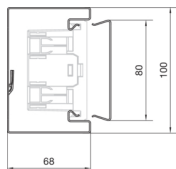

BRS6510017035

Parapetní kanál, oceloplechový, BRS65100, sv. šedá

Technický list

Kompatibilita

kompatibilní s formátem vestavných zásuvek Standard 60mm, 45mm

Připojení

spojení kanálu spojky samostarně

Kapacita

kapacita kabelů prům. 11 mm s / bez přístrojů 10 / 24

Kryt, dveře

Druh montáže OT Ležící uvnitř

šířka víka 80 mm

počet nasaditelných vík 1

Materiály

barva světle šedá

Barva RAL RAL 7035 - světle šedá

materiál ocelový plech

Skupina materiálů Ocel

typ povrchové úpravy práškovou barvou

Rozměry

výška kanálu 68 mm

délka 2000 mm

šířka kanálu 100 mm

Kabel