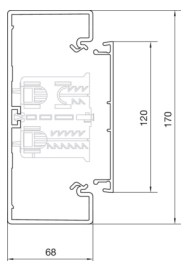

BR7017019001

Parapetní kanál BR plast. 70170, krémová

Technický list

Kompatibilita

kompatibilní s formátem vestavných zásuvek Standard 60mm, 45mm, CEE, EIB, jističe

Připojení

spojení kanálu spojky samostarně

Kapacita

kapacita kabelů prům. 11 mm s / bez přístrojů 26 / 42

Kryt, dveře

Druh montáže OT Ležící uvnitř

šířka víka 120 mm

počet nasaditelných vík 1

Materiály

barva krémově bílá

Barva RAL RAL 9001 - krémově bílá

materiál PVC

Skupina materiálů Plast

typ povrchové úpravy neléčený

Rozměry

výška kanálu 68 mm

délka 2000 mm

šířka kanálu 170 mm

Kabel

vnitřní / obvyklý průřez 10050 mm²

Zařízení

počet nástrčných dělicích přepážek 1

Počet komor 1 / 2

Normy

certifikace EN50085-2-1

Evropská direktiva RoHS dobrovolný souhlas

Bezpečnost

neobsahuje halogeny ne