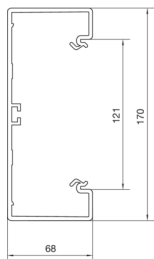

BR7017019001