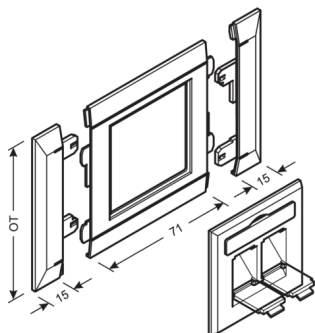

G32259010

Přístroj. rámeček pro datové zásuvky (100), bílá

Technický list

Provedení

typ upevnění upínací

Konfigurace

Druh přístroje (přístrojová clona pro kanál pro Přístroje s centrální deskou
vestavbu přístroje)

modulární 1-nás.

Kryt, dveře

Druh montáže OT Ležící uvnitř

šířka víka 100 mm

Materiály

Barva RAL RAL 9010 - čistě bílá

materiál PVC

Skupina materiálů Plast

typ povrchové úpravy neléčený

Rozměry

délka 100 mm

šířka otvoru 52 mm

výška otvoru 52 mm

Instalace, montáž

Montáž stohovatelná

Zařízení