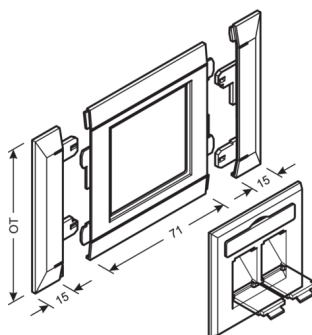

G32349010

Přístroj. rámeček pro datové zásuvky, bezhalogen. (80), bílá

Technický list

Provedení

typ upevnění šroubovatelný

Konfigurace

Druh přístroje (přístrojová clona pro kanál pro Přístroje s centrální deskou
vestavbu přístroje)

modulární 1-nás.

Kryt, dveře

Druh montáže OT Ležící uvnitř

šířka víka 80 mm

Materiály

Barva RAL RAL 9010 - čistě bílá

materiál bezhalogenový PC-ABS

Skupina materiálů Plast

typ povrchové úpravy neléčený

Rozměry

délka 100 mm

šířka otvoru 52 mm

výška otvoru 52 mm

Instalace, montáž

Montáž stohovatelná a modulární

Zařízení