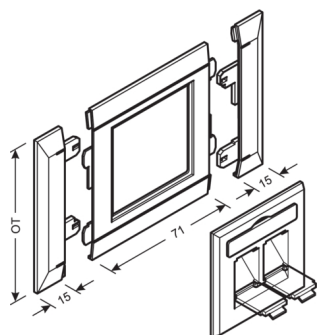

G32367035

Přístroj. rámeček pro datové zásuvky, bezhalogen. (120), sv. šedá

Technický list

Provedení

typ upevnění šroubovatelný

Konfigurace

Druh přístroje (přístrojová clona pro kanál pro vestavbu přístroje) Přístroje s centrální deskou
modulární 1-nás.

Kryt, dveře

Druh montáže OT Ležící uvnitř
šířka víka 120 mm

Materiály

barva světle šedá
Barva RAL RAL 7035 - světle šedá
materiál bezhalogenový PC-ABS
Skupina materiálů Plast
typ povrchové úpravy neléčený

Rozměry

délka 100 mm
šířka otvoru 52 mm
výška otvoru 52 mm

Instalace, montáž

Montáž stohovatelná a modulární

Zařízení

Počet jednotek (přístrojová clona pro kanál pro vestavbu přístroje) 1

Bezpečnost

neobsahuje halogeny ano