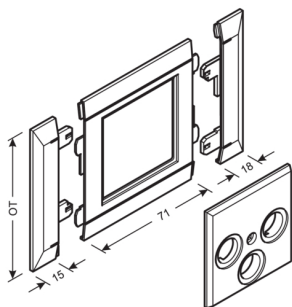

G32449001

Přístroj. rámeček pro TV-R-SAT zásuvky (80), krémová

Technický list

Provedení

typ upevnění šroubovatelný

Konfigurace

Druh přístroje (přístrojová clona pro kanál pro vestavbu přístroje) Přístroje s centrální deskou

modulární 1-nás.

Kryt, dveře

Druh montáže OT Ležící uvnitř

šířka víka 80 mm

Materiály

barva krémově bílá

Barva RAL RAL 9001 - krémově bílá

materiál PVC

Skupina materiálů Plast

typ povrchové úpravy neléčený

Rozměry

délka 100 mm

šířka otvoru 52 mm

výška otvoru 52 mm

Instalace, montáž

Montáž stohovatelná a modulární