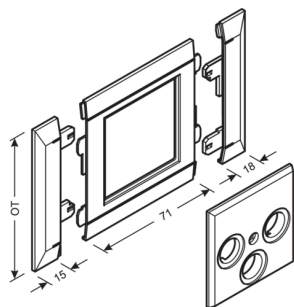

G32469010

Přístroj. rámeček pro TV-R-SAT zásuvky (120), bílá

Technický list

Provedení

typ upevnění šroubovatelný

Konfigurace

Druh přístroje (přístrojová clona pro kanál pro vestavbu přístroje) Přístroje s centrální deskou

modulární 1-nás.

Kryt, dveře

Druh montáže OT Ležící uvnitř

šířka víka 120 mm

Materiály

Barva RAL RAL 9010 - čistě bílá

materiál PVC

Skupina materiálů Plast

typ povrchové úpravy neléčený

Rozměry

délka 100 mm

šířka otvoru 52 mm

výška otvoru 52 mm

Instalace, montáž

Montáž stohovatelná a modulární

Zařízení