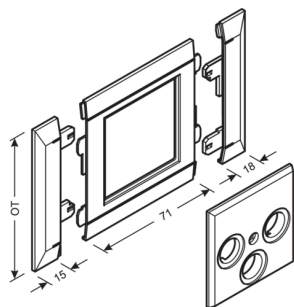

G3254LAN

**Přístroj. rámeček pro TV-R-SAT zásuvky, bezhalogen. (80), Alu-lak**

Technický list

**Provedení**

typ upevnění šroubovatelný

**Konfigurace**

Druh přístroje (přístrojová clona pro kanál pro Přístroje s centrální deskou  
vestavbu přístroje)

modulární 1-nás.

**Kryt, dveře**

Druh montáže OT Ležící uvnitř

šířka víka 80 mm

**Materiály**

barva aluminium

materiál bezhalogenový PC-ABS

Skupina materiálů Plast

typ povrchové úpravy barvený

**Rozměry**

délka 100 mm

šířka otvoru 52 mm

výška otvoru 52 mm

**Instalace, montáž**

Montáž stohovatelná a modulární

**Zařízení**