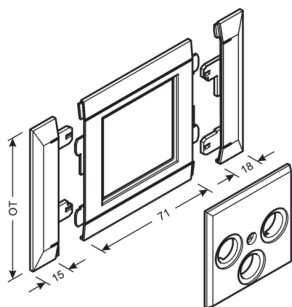

G32557035

Přístroj. rámeček pro TV-R-SAT zásuvky, bezhalogen. (100), sv. šedá

Technický list

Provedení

typ upevnění šroubovatelný

Konfigurace

Druh přístroje (přístrojová clona pro kanál pro vestavbu přístroje) Přístroje s centrální deskou
modulární 1-nás.

Kryt, dveře

Druh montáže OT Ležící uvnitř
šířka víka 100 mm

Materiály

barva světle šedá
Barva RAL RAL 7035 - světle šedá
materiál bezhalogenový PC-ABS
Skupina materiálů Plast
typ povrchové úpravy neléčený

Rozměry

délka 100 mm
šířka otvoru 52 mm
výška otvoru 52 mm

Instalace, montáž

Montáž stohovatelná a modulární

Zařízení

Počet jednotek (přístrojová clona pro kanál pro vestavbu přístroje) 1

Bezpečnost

neobsahuje halogeny ano