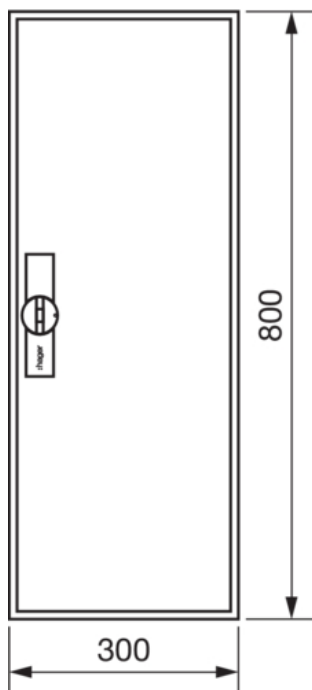

FWB51D

Rozvaděč nástěnný FW, IP44, tř. ochr.II, bez přístrojového roštu, 800x300x161

Technický list

Provedení

typ upevnění nástěnná montáž

Elektrický proud

nominální jmenovitý proud 125 A

Kryt, dveře

typ povrchové úpravy práškovou barvou

Rozměry

hloubka 165 mm

výška 800 mm

šířka 300 mm

Počet modulů 12

Instalace, montáž

Vhodné pro venkovní používání ne