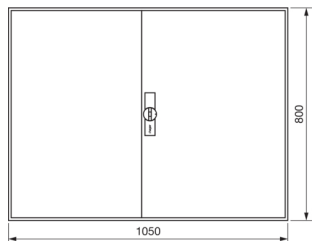

FWB54D

Rozvaděč nástěnný FW, IP44, tř. ochr.II, bez přístrojového roštu, 800x1050x161

Technický list

Provedení

typ upevnění nástěnná montáž

Elektrický proud

nominální jmenovitý proud 125 A

Kryt, dveře

Rozměry

hloubka 165 mm

výška 800 mm

šířka 1050 mm

Počet modulů 48

Instalace, montáž

Vhodné pro venkovní používání ne

Zařízení