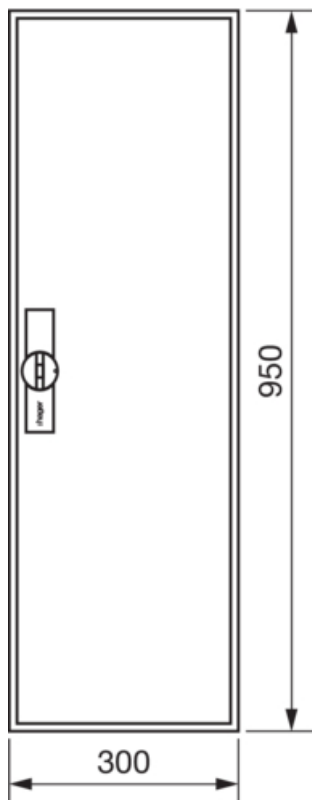

FWB61D

Rozvaděč nástěnný FW, IP44, tř. ochr.II, bez přístrojového roštu, 950x300x161

Technický list

Provedení

typ upevnění nástěnná montáž

Elektrický proud

nominální jmenovitý proud 125 A

Kryt, dveře

typ povrchové úpravy práškovou barvou

Rozměry

hloubka 165 mm

výška 950 mm

šířka 300 mm

Počet modulů 12

Instalace, montáž

Vhodné pro venkovní používání ne