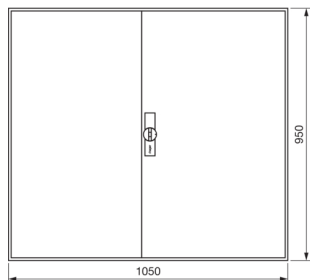

FWB64D

**Rozvaděč nástěnný FW, IP44, tř. ochr.II, bez přístrojového roštu, 950x1050x161**

Technický list

**Provedení**

typ upevnění nástěnná montáž

**Elektrický proud**

nominální jmenovitý proud 125 A

**Kryt, dveře**

**Rozměry**

hloubka 165 mm

výška 950 mm

šířka 1050 mm

Počet modulů 48

**Instalace, montáž**

Vhodné pro venkovní používání ne

**Zařízení**