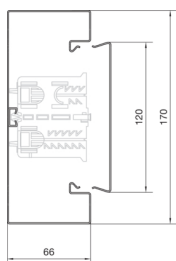

BRS651701B9010

Parapetní kanál, oceloplechový, BRS65170B, bílá

Technický list

Kompatibilita

kompatibilní s formátem vestavných zásuvek Standard 60mm, 45mm

Připojení

spojení kanálu spojky samostárně

Kapacita

kapacita kabelů prům. 11 mm s / bez přístrojů 23 / 42

Kryt, dveře

Druh montáže OT Ležící uvnitř

šířka víka 120 mm

počet nasaditelných vík 1

Materiály

Barva RAL RAL 9010 - čistě bílá

materiál ocelový plech

Skupina materiálů Ocel

typ povrchové úpravy práškovou barvou

Rozměry

výška kanálu 68 mm

délka 2000 mm

šířka kanálu 170 mm

Kabel

vnitřní / obvyklý průřez 10070 mm²