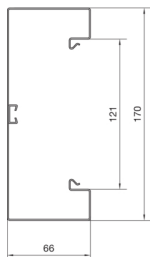

BRS651701B9010

Parapetní kanál, oceloplechový, BRS65170B, bílá

Technický list

Kompatibilita

kompatibilní s formátem vestavných zásuvek Standard 60mm, 45mm

Připojení

spojení kanálu spojky samostárně

Kapacita

kapacita kabelů prům. 11 mm s / bez přístrojů 23 / 42

Kryt, dveře

Druh montáže OT Ležící uvnitř

šířka víka 120 mm

počet nasaditelných vík 1

Materiály

Barva RAL RAL 9010 - čistě bílá

materiál ocelový plech

Skupina materiálů Ocel

typ povrchové úpravy práškovou barvou

Rozměry

výška kanálu 68 mm

délka 2000 mm

šířka kanálu 170 mm

Kabel

vnitřní / obvyklý průřez 10070 mm²