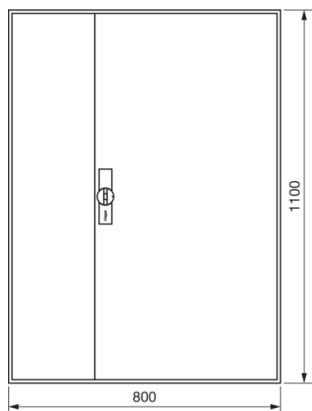

FWB73D

Rozvaděč nástěnný FW, IP44, tř. ochr.II, bez přístrojového roštu, 1100x800x161

Technický list

Provedení

typ upevnění nástěnná montáž

Elektrický proud

nominální jmenovitý proud 125 A

Kryt, dveře

Rozměry

hloubka 165 mm

výška 1100 mm

šířka 800 mm

Počet modulů 36

Instalace, montáž

Vhodné pro venkovní používání ne

Zařízení