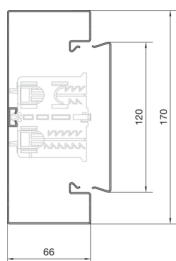

BRS651701B9001

Parapetní kanál, oceloplechový, BRS65170B, krémová

Technický list

Kompatibilita

kompatibilní s formátem vestavných zásuvek Standard 60mm, 45mm

Připojení

spojení kanálu spojky samostarně

Kapacita

kapacita kabelů prům. 11 mm s / bez přístrojů 23 / 42

Kryt, dveře

Druh montáže OT Ležící uvnitř

šířka víka 120 mm

počet nasaditelných vík 1

Materiály

barva krémově bílá

Barva RAL RAL 9001 - krémově bílá

materiál ocelový plech

Skupina materiálů Ocel

typ povrchové úpravy práškovou barvou

Rozměry

výška kanálu 66 mm

délka 2000 mm

šířka kanálu 170 mm

Kabel

vnitřní / obvyklý průřez 10070 mm²

Zařízení

počet nástrčných dělicích přepážek 1

Počet komor 1

Bezpečnost

neobsahuje halogeny ano