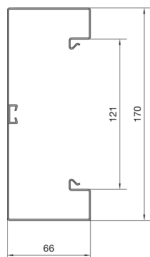

BRS651701B9001

Parapetní kanál, oceloplechový, BRS65170B, krémová

Technický list

Kompatibilita

kompatibilní s formátem vestavných zásuvek Standard 60mm, 45mm

Připojení

spojení kanálu spojky samostarně

Kapacita

kapacita kabelů prům. 11 mm s / bez přístrojů 23 / 42

Kryt, dveře

Druh montáže OT Ležící uvnitř

šířka víka 120 mm

počet nasaditelných vík 1

Materiály

barva krémově bílá

Barva RAL RAL 9001 - krémově bílá

materiál ocelový plech

Skupina materiálů Ocel

typ povrchové úpravy práškovou barvou

Rozměry

výška kanálu 66 mm

délka 2000 mm

šířka kanálu 170 mm

Kabel