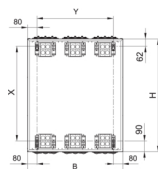

ZB11S

Rozvaděč univers, IP44, tř. ochr. II, 800x300x205

Technický list

Hlavní elektrické prvky

jmenovité napětí	230/400 V

Kryt, dveře

zavírání dveří typu	výklopná rukojeť kompletní, s táhly

Počet zámků	1

Materiály

barva	čistě bílá

materiál	ocelový plech

Rozměry

hloubka	205 mm

výška	800 mm

šířka	300 mm

Zařízení

počet řad v rozvaděči	5

Počet polí	1

Počet klíčů	1

Bezpečnost

Mechanická odolnost vůči nárazům IK	09

krytí IP	IP44

třída izolace	třída izolace II