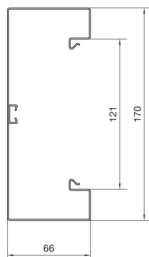

BRS651701B7035

Parapetní kanál, oceloplechový, BRS65170B, sv. šedá

Technický list

Kompatibilita

kompatibilní s formátem vestavných zásuvek Standard 60mm, 45mm

Připojení

spojení kanálu spojky samostárně

Kapacita

kapacita kabelů prům. 11 mm s / bez přístrojů 23 / 42

Kryt, dveře

Druh montáže OT Ležící uvnitř

šířka víka 120 mm

počet nasaditelných vík 1

Materiály

barva světle šedá

Barva RAL RAL 7035 - světle šedá

materiál ocelový plech

Skupina materiálů Ocel

typ povrchové úpravy práškovou barvou

Rozměry

výška kanálu 68 mm

délka 2000 mm

šířka kanálu 170 mm

Kabel