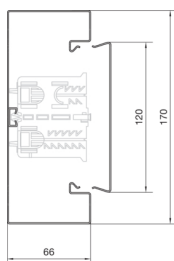

BRS651701B7035

Parapetní kanál, oceloplechový, BRS65170B, sv. šedá

Technický list

Kompatibilita

kompatibilní s formátem vestavných zásuvek Standard 60mm, 45mm

Připojení

spojení kanálu spojky samostárně

Kapacita

kapacita kabelů prům. 11 mm s / bez přístrojů 23 / 42

Kryt, dveře

Druh montáže OT Ležící uvnitř

šířka víka 120 mm

počet nasaditelných vík 1

Materiály

barva světle šedá

Barva RAL RAL 7035 - světle šedá

materiál ocelový plech

Skupina materiálů Ocel

typ povrchové úpravy práškovou barvou

Rozměry

výška kanálu 68 mm

délka 2000 mm

šířka kanálu 170 mm

Kabel

vnitřní / obvyklý průřez 10070 mm²

Zařízení

počet nástrčných dělicích přepážek 1

Počet komor 1

Normy

certifikace EN50085-2-1

Evropská direktiva RoHS dobrovolný souhlas

Bezpečnost