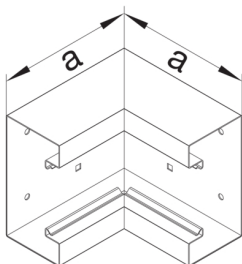

BRS651704B9001

Vnitřní roh, BRS65170B, oceloplechový, krémová

Technický list

Provedení

typ upevnění připnutý

Připojení

spojení kanálu bez spojek

Kryt, dveře

Rozměry

výška kanálu 66 mm

délka 80 mm

šířka kanálu 170 mm

Rozměr a 146 mm

Nastavení

Úhlový rozsah 90 °

Příslušenství