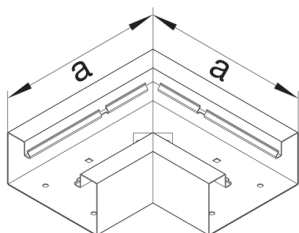

BRS651705B7035

**Plochý roh, BRS65170B, oceloplechový, sv. šedá**

Technický list

**Provedení**

typ upevnění přípnutý

**Připojení**

spojení kanálu bez spojek

**Kryt, dveře**

**Rozměry**

výška kanálu 68 mm

šířka kanálu 170 mm

Rozměr a 250 mm

**Nastavení**

Úhlový rozsah 90 °

**Příslušenství**

Provedení tvarového dílu spodní díl