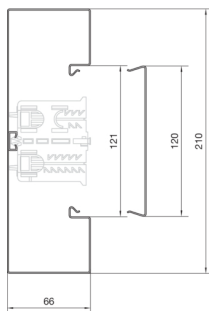

BRS652101B9001

Parapetní kanál, oceloplechový, BRS65210B, krémová

Technický list

Kompatibilita

kompatibilní s formátem vestavných zásuvek Standard 60mm, 45mm

Připojení

spojení kanálu spojky samostarně

Kapacita

kapacita kabelů prům. 11 mm s / bez přístrojů 34 / 52

Kryt, dveře

Druh montáže OT Ležící uvnitř

šířka víka 120 mm

počet nasaditelných vík 1

Materiály

barva krémově bílá

Barva RAL RAL 9001 - krémově bílá

materiál ocelový plech

Skupina materiálů Ocel

typ povrchové úpravy práškovou barvou

Rozměry

výška kanálu 66 mm

délka 2000 mm

šířka kanálu 210 mm

Kabel

vnitřní / obvyklý průřez 12610 mm²

Zařízení

počet nástrčných dělicích přepážek 1

Počet komor 1

Bezpečnost

neobsahuje halogeny ano