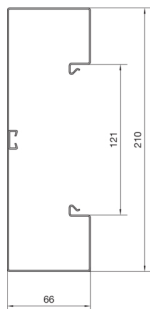

BRS652101B9001

Parapetní kanál, oceloplechový, BRS65210B, krémová

Technický list

Kompatibilita

kompatibilní s formátem vestavných zásuvek Standard 60mm, 45mm

Připojení

spojení kanálu spojky samostarně

Kapacita

kapacita kabelů prům. 11 mm s / bez přístrojů 34 / 52

Kryt, dveře

Druh montáže OT Ležící uvnitř

šířka víka 120 mm

počet nasaditelných vík 1

Materiály

barva krémově bílá

Barva RAL RAL 9001 - krémově bílá

materiál ocelový plech

Skupina materiálů Ocel

typ povrchové úpravy práškovou barvou

Rozměry

výška kanálu 66 mm

délka 2000 mm

šířka kanálu 210 mm

Kabel

vnitřní / obvyklý průřez 12610 mm²

Zařízení

počet nástrčných dělicích přepážek 1

Počet komor 1

Bezpečnost

neobsahuje halogeny ano