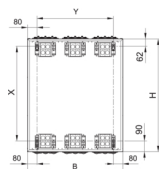

ZB21S

Rozvaděč univers, IP44, tř. ochr. II, 950x300x205

Technický list

Provedení

typ upevnění zapuštěná montáž/ nástěnná montáž/ částečně
zapuštěný

Hlavní elektrické prvky

jmenovité napětí 230/400 V

Kryt, dveře

zavírání dveří typu výklopná rukojeť kompletní, s táhly

Počet zámků 1

Materiály

barva čistě bílá

materiál ocelový plech

Rozměry

hloubka 205 mm

výška 950 mm

šířka 300 mm

Zařízení

počet řad v rozvaděči 6

Počet polí 1

Počet klíčů 1

Normy

Evropská direktiva WEEE není dotčeno

Bezpečnost

Mechanická odolnost vůči nárazům IK 09

krytí IP IP44

třída izolace třída izolace II