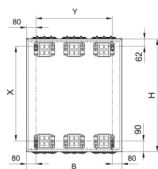

ZB23S

Rozvaděč univers, IP44, tř. ochr. II, 950x800x205

Technický list

Provedení

typ upevnění zapuštěná montáž/ nástěnná montáž/ částečně zapuštěný

Hlavní elektrické prvky

jmenovité napětí 230/400 V

Kryt, dveře

zavírání dveří typu výklopná rukojeť kompletní, s táhly

Počet zámků 1

Materiály

barva čistě bílá

materiál ocelový plech

Rozměry

hloubka 205 mm

výška 950 mm

šířka 800 mm

Zařízení

počet řad v rozvaděči 18

Počet polí 3

Počet klíčů 1

Normy

Evropská direktiva WEEE není dotčeno

Bezpečnost

Mechanická odolnost vůči nárazům IK 09

krytí IP IP44

třída izolace třída izolace II