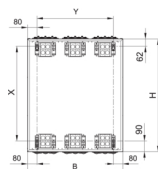

ZB35S

Rozvaděč univers, IP44, tř. ochr. II, 1100x1300x205

Technický list

Provedení

typ upevnění

zapuštěná montáž/ nástěnná montáž/ částečně
zapuštěný

Rozměry

hloubka

205 mm

výška

1100 mm

šířka

1300 mm

Zařízení

počet řad v rozvaděči

35

Počet polí

5

Bezpečnost

krytí IP

IP44