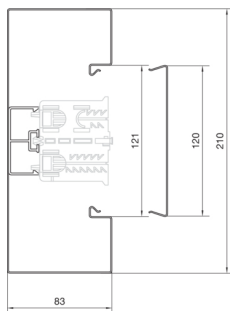

BRS852101BVERZ

Parapetní kanál, oceloplechový, BRS85210B, pozink.

Technický list

Kompatibilita

kompatibilní s formátem vestavných zásuvek

Standard 60mm, 45mm, CEE, EIB, jističe

Připojení

spojení kanálu

spojky samostarně

Kapacita

kapacita kabelů prům. 11 mm s / bez přístrojů

44 / 62

Kryt, dveře

Druh montáže OT

Ležící uvnitř

šířka víka

120 mm

počet nasaditelných vík

1

Materiály

barva

pozinkovaná

materiál

ocelový plech

Skupina materiálů

Ocel

typ povrchové úpravy

pozinkovaný

Rozměry

výška kanálu

83 mm

délka

2000 mm

šířka kanálu

210 mm

Kabel

vnitřní / obvyklý průřez

15060 mm²

Zařízení

počet nástrčných dělicích přepážek

1

Počet komor

1 / 4

Normy

certifikace

EN50085-2-1

Evropská direktiva RoHS

dobrovolný souhlas

Bezpečnost

neobsahuje halogeny

ano