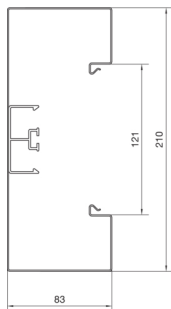

BRS852101BVERZ