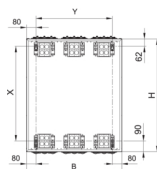

ZB42S

Rozvaděč univers, IP44, tř. ochr. II, 1250x550x205

Technický list

Provedení

typ upevnění

zapuštěná montáž/ nástěnná montáž/ částečně
zapuštěný

Hlavní elektrické prvky

jmenovité napětí

230/400 V

Kryt, dveře

zavírání dveří typu

výklopná rukojeť kompletní, s táhly

Počet zámků

1

Materiály

barva

čistě bílá

materiál

ocelový plech

Rozměry

hloubka

205 mm

výška

1250 mm

šířka

550 mm

Zařízení

počet řad v rozvaděči

16

Počet polí

2

Počet klíčů

1

Normy

Evropská direktiva WEEE

není dotčeno

Bezpečnost

Mechanická odolnost vůči nárazům IK

09

krytí IP

IP44

třída izolace

třída izolace II