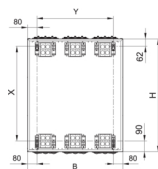

ZB43S

Rozvaděč univers, IP44, tř. ochr. II, 1250x800x205

Technický list

Provedení

typ upevnění

zapuštěná montáž/ nástěnná montáž/ částečně
zapuštěný

Hlavní elektrické prvky

jmenovité napětí

230/400 V

Kryt, dveře

zavírání dveří typu

výklopná rukojeť kompletní, s táhly

Počet zámků

1

Materiály

barva

čistě bílá

materiál

ocelový plech

Rozměry

hloubka

205 mm

výška

1250 mm

šířka

800 mm

Zařízení

počet řad v rozvaděči

24

Počet polí

3

Počet klíčů

1

Normy

Evropská direktiva WEEE

není dotčeno

Bezpečnost

Mechanická odolnost vůči nárazům IK

09

krytí IP

IP44

třída izolace

třída izolace II