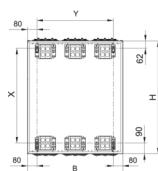

ZB45S

Rozvaděč univers, IP44, tř. ochr. II, 1250x1300x205

Technický list

Provedení

typ upevnění

zapuštěná montáž/ nástěnná montáž/ částečně
zapuštěný

Hlavní elektrické prvky

jmenovité napětí

230/400 V

Kryt, dveře

zavírání dveří typu

výklopná rukojeť kompletní, s táhly

Počet zámků

1

Materiály

barva

čistě bílá

materiál

ocelový plech

Rozměry

hloubka

205 mm

výška

1250 mm

šířka

1300 mm

Zařízení

počet řad v rozvaděči

40

Počet polí

5

Počet klíčů

1

Bezpečnost

Mechanická odolnost vůči nárazům IK

09

krytí IP

IP44

třída izolace

třída izolace II