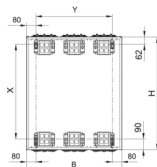

ZB51S

Rozvaděč univers, IP44, tř. ochr. II, 1400x300x205

Technický list

Provedení

typ upevnění

zapuštěná montáž/ nástěnná montáž/ částečně
zapuštěný

Rozměry

hloubka

205 mm

výška

1400 mm

šířka

300 mm

Zařízení

počet řad v rozvaděči

9

Počet polí

1

Počet klíčů

1

Bezpečnost

krytí IP

IP44