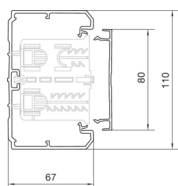

BRN7011019001

Parapetní kanál BRN plast. 70110, krémová

Technický list

Kompatibilita

kompatibilní s formátem vestavných zásuvek

Standard 60mm, CEE, Ecoline, EIB, jističe

Připojení

spojení kanálu

předem vybavený spojkami

Kapacita

kapacita kabelů prům. 11 mm s / bez přístrojů

8 / 24

Kryt, dveře

Druh montáže OT

Ležící uvnitř

šířka víka

materiál

PVC

Skupina materiálů

Plast

typ povrchové úpravy

neléčený

Rozměry

výška kanálu

67 mm

délka

2000 mm

šířka kanálu

110 mm

Kabel

vnitřní / obvyklý průřez

5800 mm²